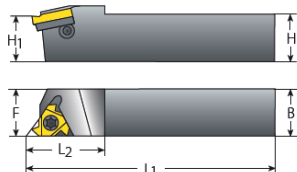

Plaquetes roscar 3 puntes, tamany 16, exterior / interior

11,5 €/u

Descripció	Kit caixa 10 plaquetes roscar de pasos:	Preu
Plaqueta Exterior	1,0-1,25-1,5-2,0-2,5-3,0-A60-G60-14W-11W	89,00 €
Plaqueta Interior	1,0-1,25-1,5-2,0-2,5-3,0-A60-G60-14W-11W	89,00 €

Plaques ranurar 3 puntes, tamany 16, exterior / interior

14,8 €/u

Descripció	Kit caixa 6 plaquetes per ranures:	Preu
Plaqueta Exterior	1,0-1,2-1,4-1,7-1,95-2,25mm.+base	92,00 €
Plaqueta Interior	1,0-1,2-1,4-1,7-1,95-2,25mm.+base	92,00 €

Portaaines de roscar i ranurar , exterior / interior

Descripció	Dimensions	Preu
Porta Exterior	HxBxFxL1 : 20x20x20x125mm.	55,00 €
Porta Exterior	HxBxFxL1 : 25x25x25x150mm.	65,00 €
Porta Interior	DxD1xLxL1 : 20x16x170x40mm.	65,00 €
Porta Interior	DxD1xL : 25x25x200mm.	75,00 €