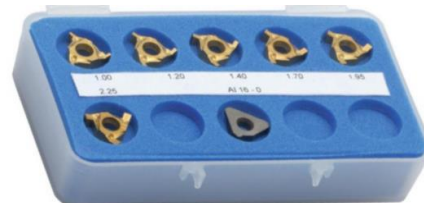

Plaquetes roscar 3 puntes, tamany 16, exterior / interior

11,5 €/u

Descripció	Kit caixa 10 plaquetes roscar de pasos:	Preu
Plaqueta Exterior	1,0-1,25-1,5-2,0-2,5-3,0-A60-G60-14W-11W	89,00 €
Plaqueta Interior	1,0-1,25-1,5-2,0-2,5-3,0-A60-G60-14W-11W	89,00 €

Plaques ranurar 3 puntes, tamany 16, exterior / interior

14,8 €/u

Descripció	Kit caixa 6 plaquetes per ranures:	Preu
Plaqueta Exterior	1,0-1,2-1,4-1,7-1,95-2,25mm.+base	92,00 €
Plaqueta Interior	1,0-1,2-1,4-1,7-1,95-2,25mm.+base	92,00 €

Portaaines de roscar i ranurar , exterior / interior

Descripció	Dimensions	Preu
Porta Exterior	HxBxFxL1 : 20x20x20x125mm.	55,00 €
Porta Exterior	HxBxFxL1 : 25x25x25x150mm.	65,00 €
Porta Interior	DxD1xLxL1 : 20x16x170x40mm.	65,00 €
Porta Interior	DxD1xL : 25x25x200mm.	75,00 €