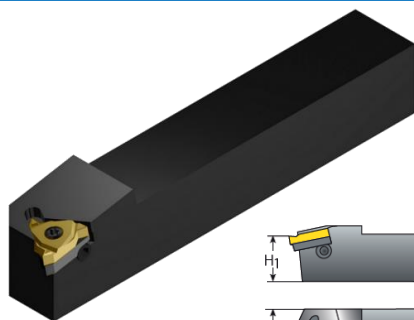

Plaques ranurar 3 puntes, tamany 16, exterior / interior

14,8 €/u

Descripció	Kit caixa 6 plaquetes per ranures:	Preu
Plaqueta Exterior	1,0-1,2-1,4-1,7-1,95-2,25mm.+base	92,00 €
Plaqueta Interior	1,0-1,2-1,4-1,7-1,95-2,25mm.+base	92,00 €

Portaaines de roscar i ranurar , exterior / interior

Descripció	Dimensions	Preu
Porta Exterior	HxBxFxL1 : 20x20x20x125mm.	55,00 €
Porta Exterior	HxBxFxL1 : 25x25x25x150mm.	65,00 €
Porta Interior	DxD1xLxL1 : 20x16x170x40mm.	65,00 €
Porta Interior	DxD1xL : 25x25x200mm.	75,00 €