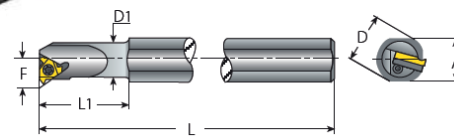

Plaques ranurar 3 puntes, tamany 16, exterior / interior

14,8 €/u

Descripció	Kit caixa 6 plaquetes per ranures:	Preu
Plaqueta Exterior	1,0-1,2-1,4-1,7-1,95-2,25mm.+base	92,00 €
Plaqueta Interior	1,0-1,2-1,4-1,7-1,95-2,25mm.+base	92,00 €

Portaaines de roscar i ranurar , exterior / interior

Descripció	Dimensions	Preu
Porta Exterior	HxBxFxL1 : 20x20x20x125mm.	55,00 €
Porta Exterior	HxBxFxL1 : 25x25x25x150mm.	65,00 €
Porta Interior	DxD1xLxL1 : 20x16x170x40mm.	65,00 €
Porta Interior	DxD1xL : 25x25x200mm.	75,00 €