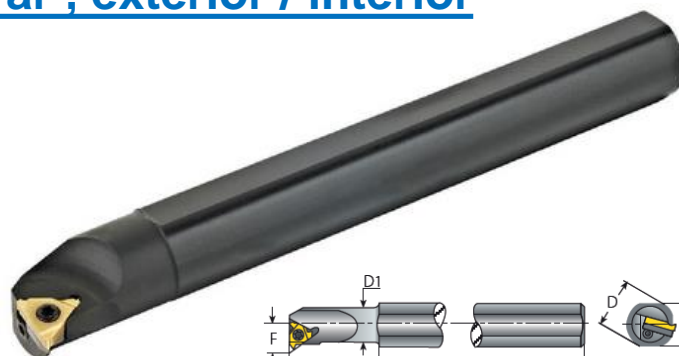

Portaaines de roscar i ranurar , exterior / interior

Descripció	Dimensions	Preu
Porta Exterior	HxBxFxL1 : 20x20x20x125mm.	55,00 €
Porta Exterior	HxBxFxL1 : 25x25x25x150mm.	65,00 €
Porta Interior	DxD1xLxL1 : 20x16x170x40mm.	65,00 €
Porta Interior	DxD1xL : 25x25x200mm.	75,00 €