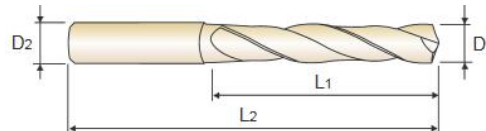

Broques metall dur integral HPC per materials fins 1300 N/mm²

Ø de tall D1	D2	L1	L2	s/refrigeració	a/refrigeració
Broca de Ø3,00 a Ø3,70	6	20	62	16,09 €	25,92 €
Broca de Ø3,80 a Ø4,70	6	24	66	16,09 €	25,92 €
Broca de Ø4,80 a Ø6,00	6	28	66	16,09 €	25,92 €
Broca de Ø6,10 a Ø7,00	8	34	79	16,09 €	33,92 €
Broca de Ø7,10 a Ø8,00	8	41	79	16,09 €	33,92 €
Broca de Ø8,10 a Ø10,00	10	47	89	18,04 €	39,60 €
Broca de Ø10,10 a Ø12,00	12	55	102	26,78 €	54,63 €
Broca de Ø12,50 a Ø14,00	14	60	107	36,18 €	72,00 €
Broca de Ø14,20 a Ø16,00	16	65	115	46,44 €	72,00 €
Broca de Ø16,50 a Ø18,00	18	73	123	99,36 €	115,20 €
Broca de Ø18,50 a Ø20,00	20	79	131	103,68 €	124,80 €

Ø de tall D1	D2	L1	L2	s/refrigeració	a/refrigeració
Broca de Ø3,00 a Ø3,70	6	28	66	22,16 €	32,44 €
Broca de Ø3,80 a Ø4,70	6	36	74	22,16 €	32,44 €
Broca de Ø4,80 a Ø6,00	6	44	82	22,16 €	32,44 €
Broca de Ø6,10 a Ø8,00	8	53	91	22,84 €	35,62 €
Broca de Ø8,10 a Ø10,00	10	61	103	25,19 €	40,70 €
Broca de Ø10,10 a Ø12,00	12	71	118	37,62 €	57,88 €
Broca de Ø12,50 a Ø14,00	14	77	124	49,70 €	78,86 €
Broca de Ø14,20 a Ø16,00	16	83	133	64,49 €	96,67 €
Broca de Ø16,50 a Ø18,00	18	93	143	106,77 €	153,91 €
Broca de Ø18,50 a Ø20,00	20	101	153	111,51 €	167,90 €