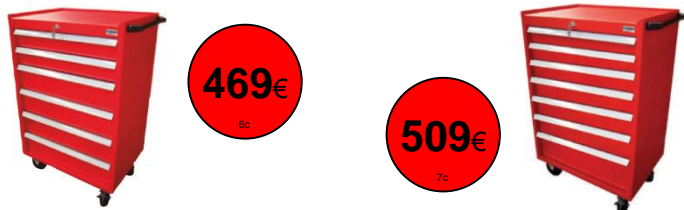

Carro taller per eines de construcció molt robusta, 2 rodes gir. amb fre i 2 rodes fixes, 2 safates fixes amb sobre de goma i 1 base inferior llisa. Capacitat per 400 kg. (Ample 800mm. Fons 450mm. Alçada 995mm.)

385€

Carro taller amb persiana amb pany, amb sobre de goma, 2 rodes gir. amb fre i 2 rodes fixes, 3 safates correderes i amb capacitat per 200 kg. (Ample 745mm. Fons 450mm. Alçada 935mm.)

632€

Carro taller amb capacitat de 300kg, estructura soldada amb 6 calaixos: 2 de 100 i 4 de 150; i de 7 calaixos: 6 de 100 i 1 de 200. Color vermell (Ample 660mm. Fons 460mm. Alçada 1060mm.)