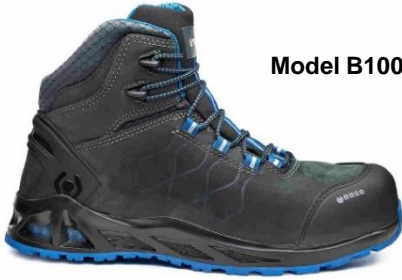

Bota KAPTIV de tall Nubuk hidròfuga, amb folre SmellStop anti-olor i anti-bacterià, plantilla Fresh'n Flex, puntera d'alumini i sola bidensitat PU/Cautxú-nitril HRO amb tecnologia i-daptive®.

Model B1001 S3 HRO CI SRC nº36/48

107 €

Sabata KAPTIV de tall Nubuk hidròfuga, amb folre SmellStop anti-olor i anti-bacterià, plantilla Fresh'n Flex, puntera d'alumini i sola bidensitat PU/Cautxú-nitril HRO amb tecnologia i-daptive®.

Model B1000 S3 HRO CI SRC nº36/48

97 €

Sabata KAPTIV de teixit transpirable, amb folre SmellStop anti-olor i anti-bacterià, plantilla Fresh'n Flex, puntera d'alumini i sola bidensitat PU/Cautxú-nitril HRO amb tecnologia i-daptive® i tancament regulable.

Model B1006 S1P HRO SRC nº36/48

83 €

Sabata KAPTIV de teixit transpirable, amb folre SmellStop anti-olor i anti-bacterià, plantilla Fresh'n Flex, puntera d'alumini i sola bidensitat PU/Cautxú-nitril HRO amb tecnologia i-daptive®