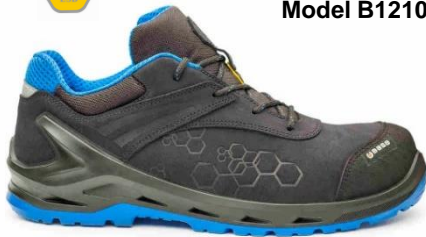

Bota KAPTIV de tall Nubuk hidròfuga, amb folre SmellStop anti-olor i anti-bacterià, plantilla Fresh'n Flex, puntera d'alumini i sola bidensitat PU/Cautxú-nitril HRO amb tecnologia i-daptive®.

Model B1001 S3 HRO CI SRC nº36/48

Model B1006 S1P HRO SRC nº36/48

83 €

Sabata KAPTIV de teixit transpirable, amb folre SmellStop anti-olor i anti-bacterià, plantilla Fresh'n Flex, puntera d'alumini i sola bidensitat PU/Cautxú-nitril HRO amb tecnologia i-daptive®

Model B1004 S1P HRO SRC nº36/48

82 €

Sabata I4 de pell Nabutek, amb folre SmellStop anti-olor i anti-bacterià, plantilla Fresh'n Flex, puntera Slim cap no metàl·lica i sola antifatiga Airtech + Tpu Skin®. Protecció ESD.

Model B1210 S3 ESD CI SRC nº35/48

64 €

Sabata I4 de teixit tècnic + microfibra, amb folre SmellStop anti-olor i anti-bacterià, plantilla Fresh'n Flex, puntera Slim cap no metàl·lica i sola antifatiga Airtech + Tpu Skin®. Protecció ESD.