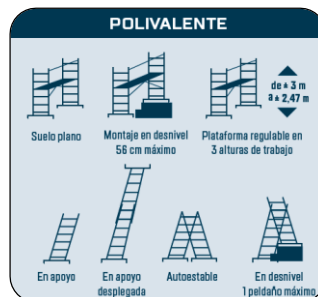

Escales d'alumini per magatzem amb barana, mòbil i plegable, distància entre graons de 25cm. Potes antilliscants i rodes pel seu desplaçament. Carrega màxima 150kg.

Graons	m	kg	€
6	3,4	16	620,00 €
7	3,7	18	655,00 €
9	4,1	23,6	745,00 €
11	4,6	27,1	839,00 €

Escales d'alumini de graó ample, sòlida, estable i lleugera, distància entre graons de 23cm. Safata portaeines i ganxo per penjar. Carrega màxima 150kg.

Graons	m	kg	€
3	2,6	4,8	96,00 €
4	2,9	5,4	110,00 €
5	3,1	6	125,00 €
6	3,3	7,1	141,00 €
7	3,5	8,2	163,00 €
8	3,7	9,4	185,00 €

Escales d'alumini anoditzat negre, d'accés simple, compacta i sòlida, graons de 20x30cm. distància entre graons de 23,5cm. Carrega màxima 150kg.

Graons	m	kg	€
2	2,5	3,2	75,00 €
3	2,7	5,7	115,00 €

Andami polivalent d'alumini i acer de muntatge ràpid en tant sols 6 min. Còmode, fiable i resistent. Potes antilliscants. Carrega màxima 150kg.