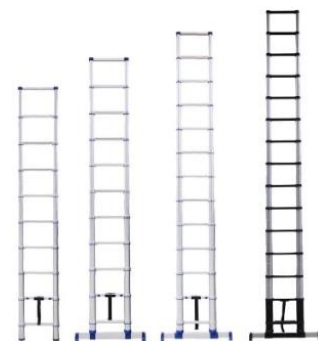

Escales d'alumini transformable de 2 trams amb base ampla per major estabilitat, corretges de seguretat. Ganxos de posicionament i tacs antilliscants. Carrega màxima 150kg.

Graons	m	m	kg	€
2x7	2,91	4	6	125,00 €
2x8	3,16	4,27	6,8	139,00 €
2x9	3,45	4,79	8,2	145,00 €
2x11	3,99	5,84	11,6	199,00 €

Escales d'alumini transformable de 3 trams amb base ampla per major estabilitat, corretges de seguretat. Ganxos de posicionament i tacs antilliscants. Carrega màxima 150kg.

Graons	m	m	kg	€
3x7	3,72	4,79	9,4	185,00 €
3x8	4,28	5,56	11,2	215,00 €
3x9	4,81	6,35	13,4	235,00 €
3x11	5,86	7,14	17,8	310,00 €

Escales d'alumini multi posicions telescòpica per utilitzar en 1 tram o de doble accés. Tacs antilliscants i d'alçada regulable. Carrega màxima 150kg.

Graons	m	m	kg	€
12	2,1	3,3	11	128,00 €
16	2,7	4,4	13,5	149,00 €
20	3,2	5,5	16	177,00 €

Escales d'alumini telescòpica ultra compacta amb graons estriats antilliscants 4cm. Tacs antilliscants i sistema de tancament ralentitzat. Carrega màxima 150kg.

Graons	m	kg	€
9	3,5	8,6	128,00 €
10	3,8	9,9	135,00 €
11	4,1	12	145,00 €
13	4,7	14,8	175,00 €